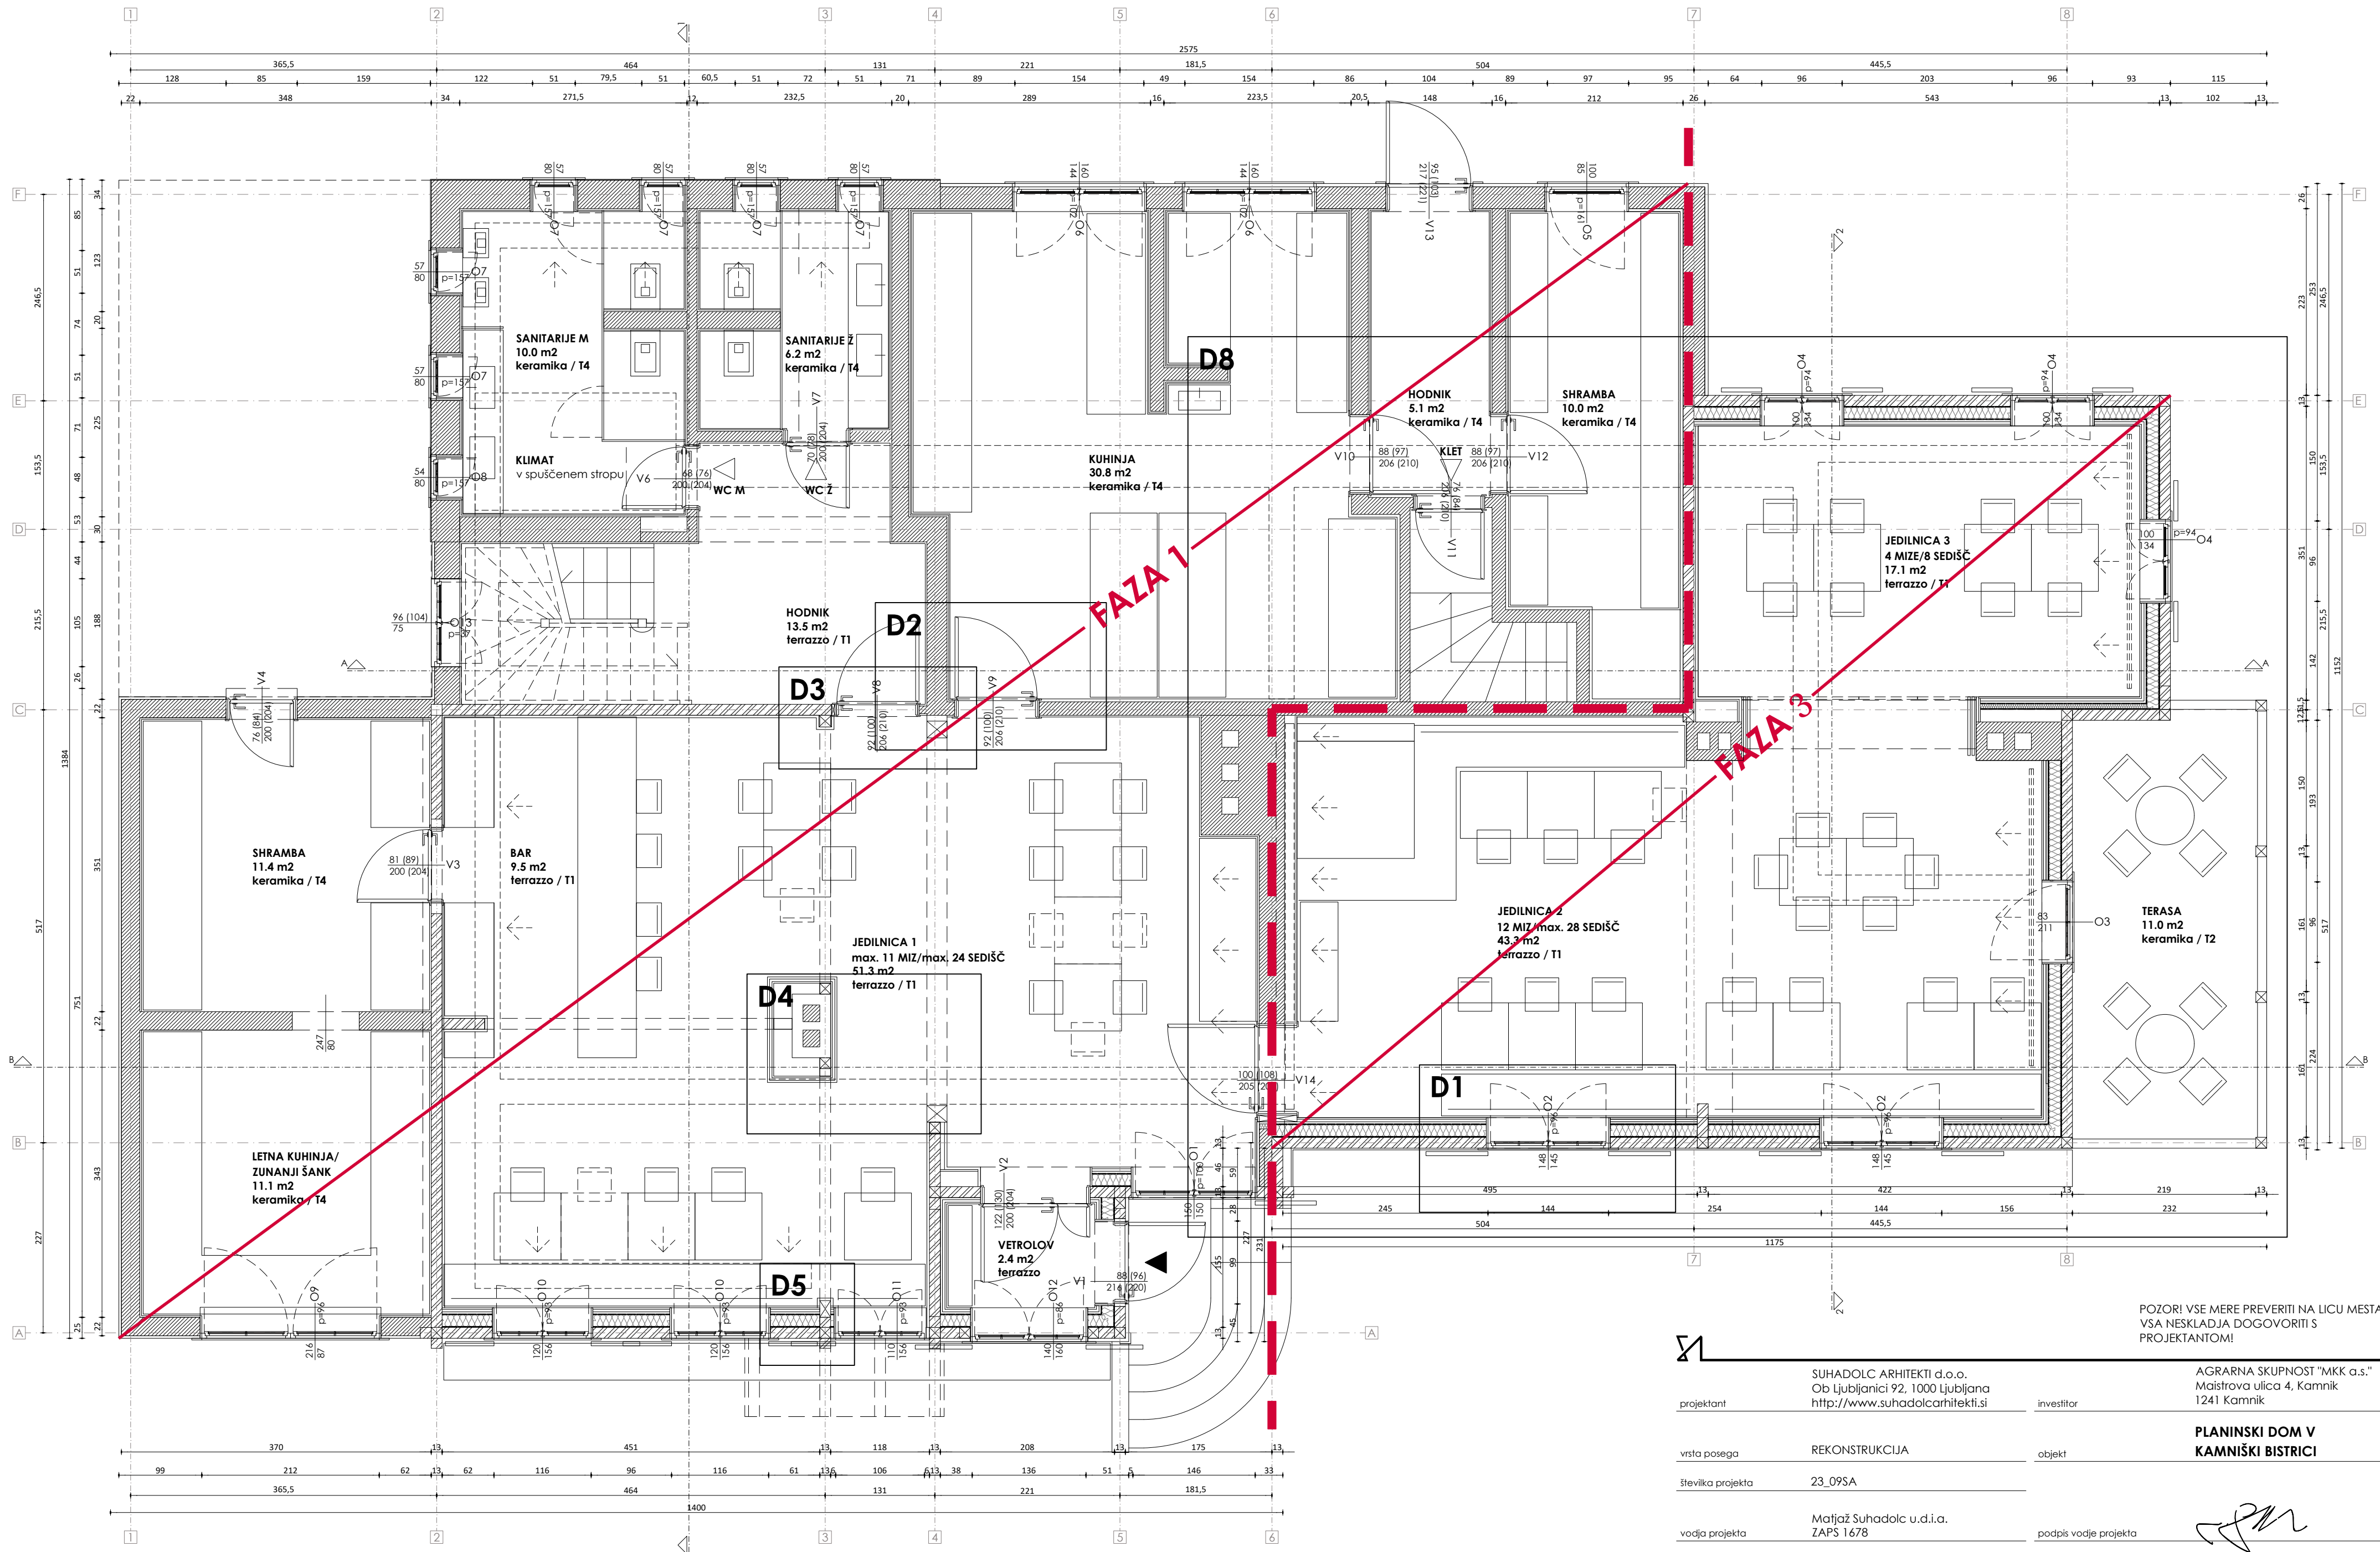

POZOR! VSE MERE PREVERITI NA LICU MESTA!
VSA NESKLADJA DOGOVORITI S
PROJEKTANTOM!

projektant	SUHADOLC ARHITEKTI d.o.o. Ob Ljubljani 92, 1000 Ljubljana http://www.suhadolcarhitekti.si	investitor	AGRARNA SKUPNOST "MKK a.s." Maistrova ulica 4, Kamnik 1241 Kamnik
vrsta posega	REKONSTRUKCIJA	objekt	PLANINSKI DOM V KAMNIŠKI BISTRICI
števila projekta	23_09SA		
vodja projekta	Matjaž Suhadolc u.d.i.a. ZAPS 1678	podpis vodje projekta	
		vrsta projektne dokumentacije	PZI
avtorji	Matjaž Suhadolc u.d.i.a. Andreja Pikelj m.i.a. Andrej Panker m.i.a	datum	NOVEMBER 2024
		merilo risbe	1:200
risba / številka lista	ZUNANJA UREDITEV		A01

POZOR! VSE MERE PREVERITI NA LICU MESTA!
VSA NESKLADJA DOGOVORITI S
PROJEKTANTOM!

projektant	SUHADOLC ARHITEKTI d.o.o. Ob Ljubljani 92, 1000 Ljubljana http://www.suhadolcarhitekti.si	investitor	AGRARNA SKUPNOST "MKK a.s." Maistrova ulica 4, Kamnik 1241 Kamnik
vrsta posega	REKONSTRUKCIJA	objekt	PLANINSKI DOM V KAMNIŠKI BISTRICI
številka projekta	23_09SA		
vodja projekta	Matjaž Suhadolc u.d.i.a. ZAPS 1678	podpis vodje projekta	
		vrsta projektne dokumentacije	PZI
avtorji	Matjaž Suhadolc u.d.i.a. Andreja Pikelj m.i.a. Andrej Panker m.i.a.	datum	NOVEMBER 2024
		merilo risbe	1:50