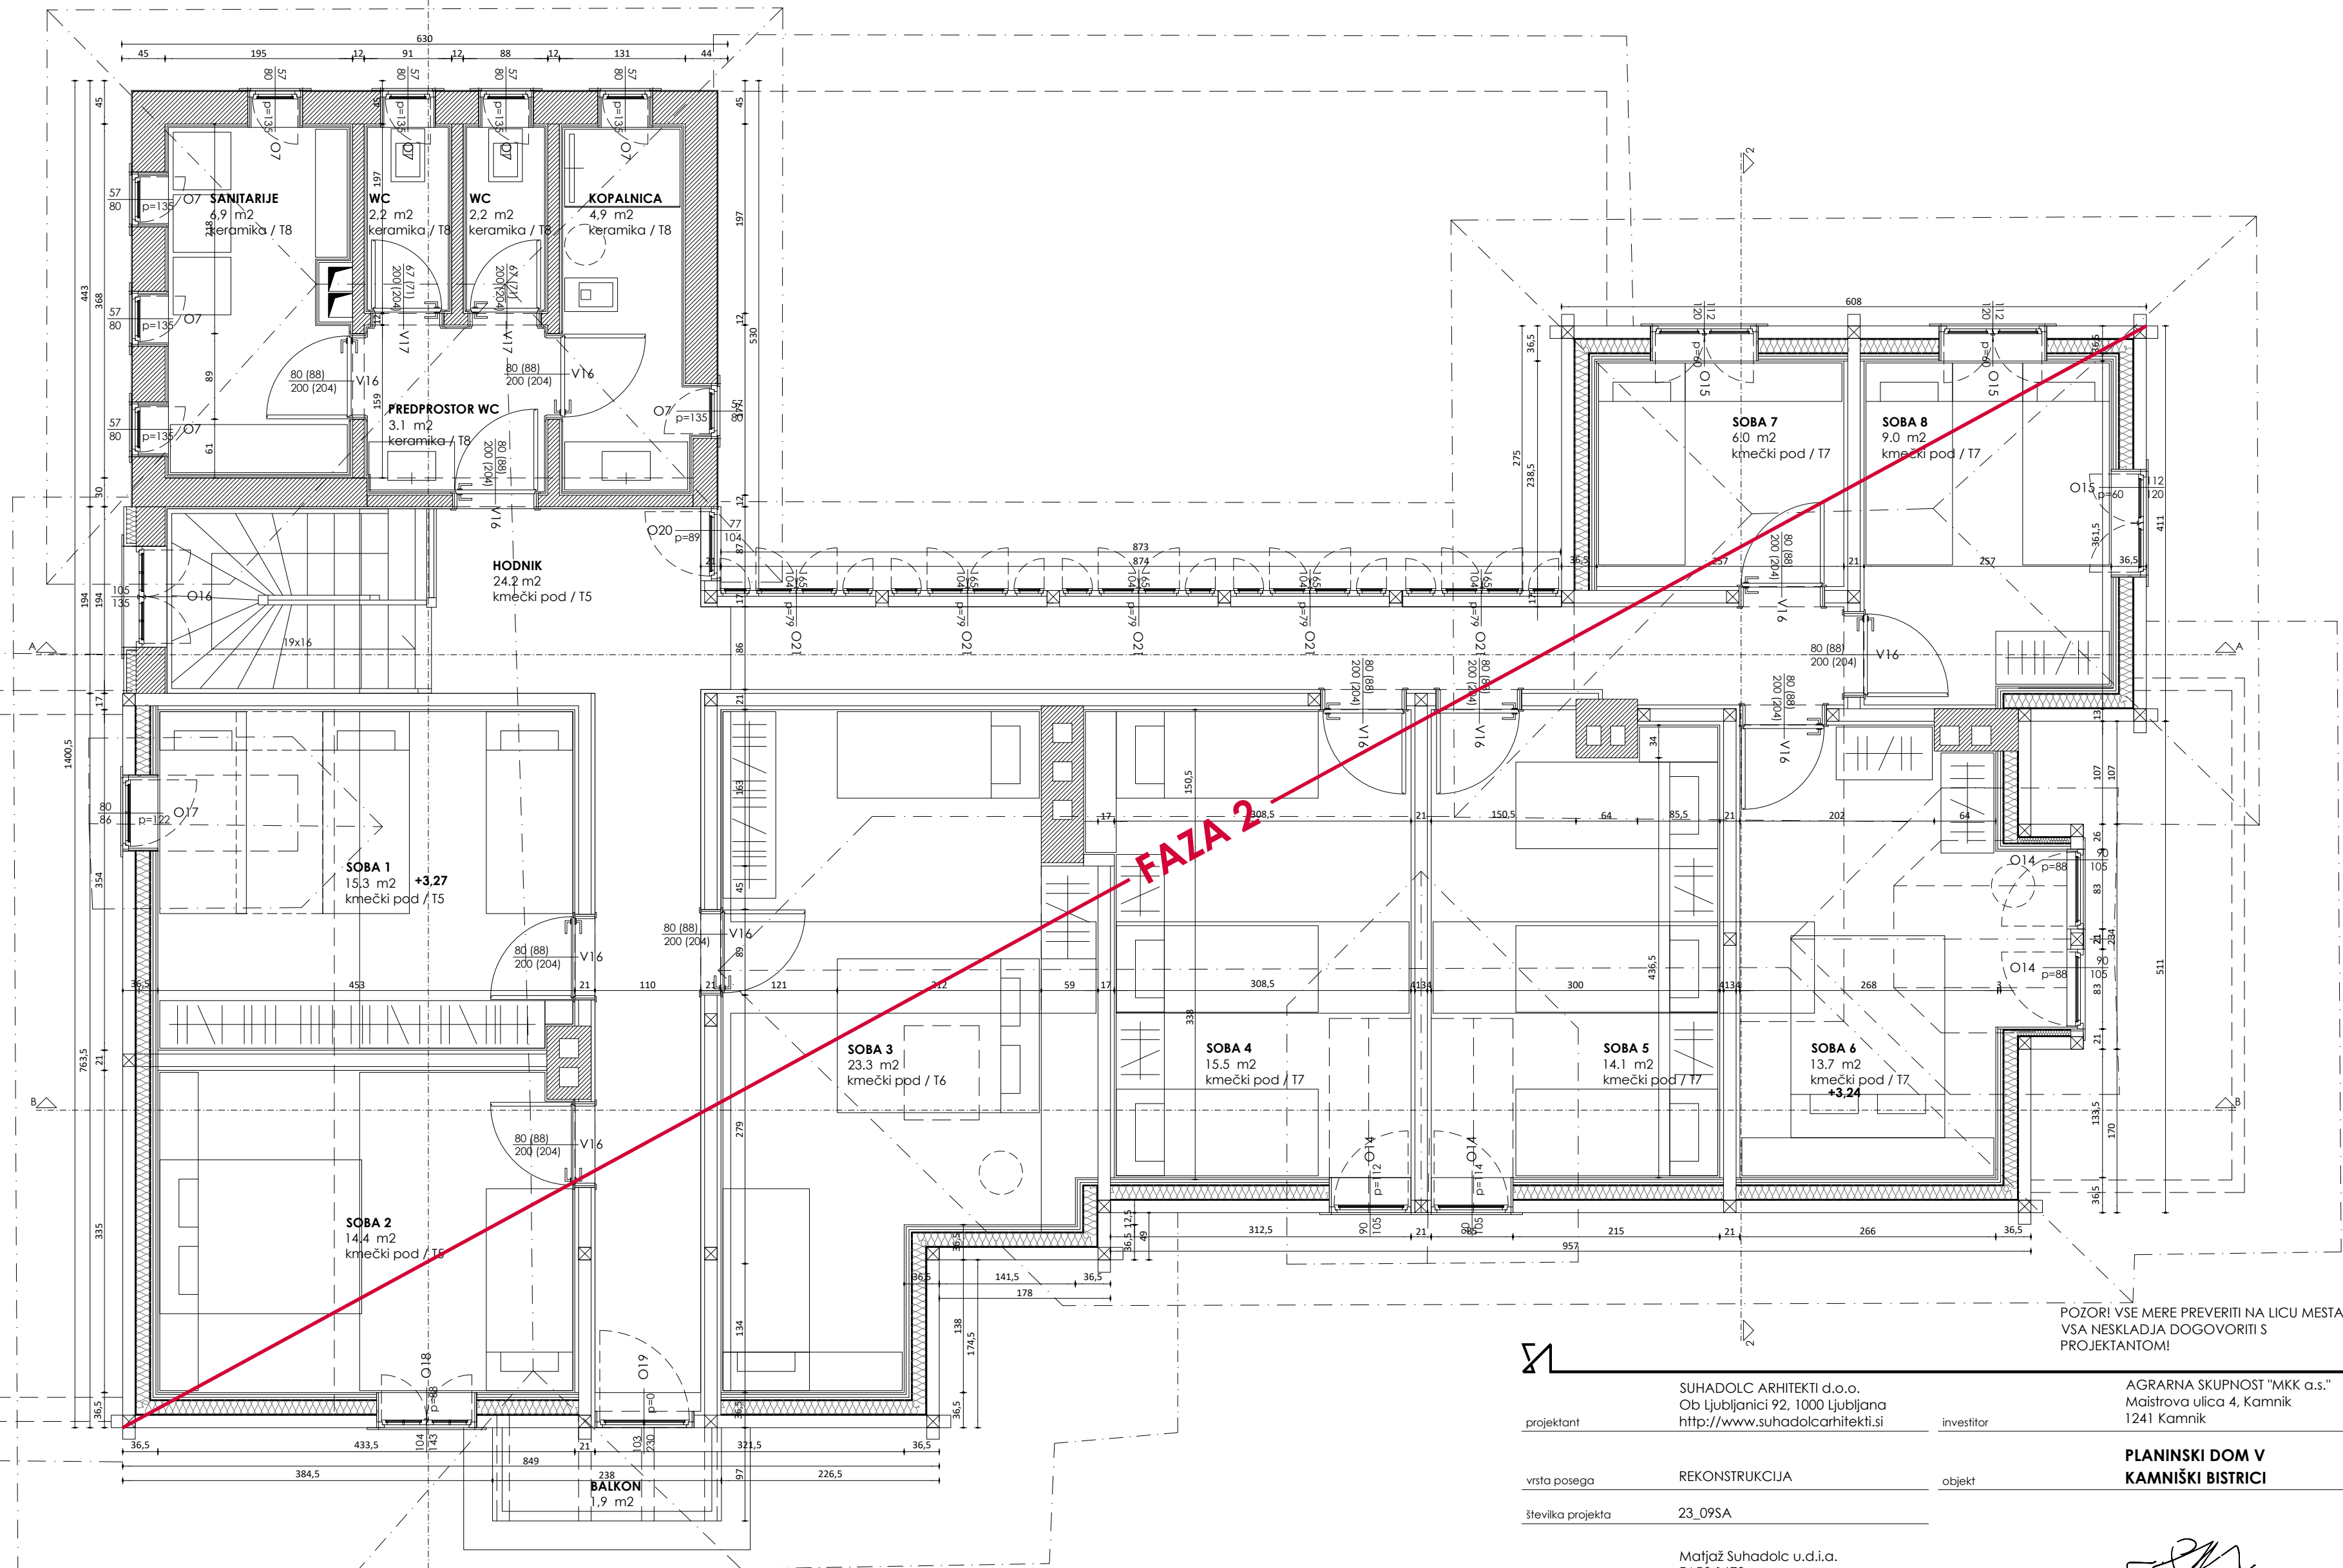

POZOR! VSE MERE PREVERITI NA LICU MESTA!
VSA NESKLADJA DOGOVORITI S
PROJEKTANTOM!

projektant	SUHADOLC ARHITEKTI d.o.o. Ob Ljubljani 92, 1000 Ljubljana http://www.suhadolcarhitekti.si	investitor	AGRARNA SKUPNOST "MKK a.s." Maistrova ulica 4, Kamnik 1241 Kamnik
vrsta posega	REKONSTRUKCIJA	objekt	PLANINSKI DOM V KAMNIŠKI BISTRICI
številka projekta	23_09SA		
vodja projekta	Matjaž Suhadolec u.d.i.a. ZAPS 1678	podpis vodje projekta	
avtorji	Matjaž Suhadolec u.d.i.a. Andreja Pikelj m.i.a. Andrej Panker m.i.a.	vrsta projektne dokumentacije	PZI
		datum	NOVEMBER 2024
		merilo risbe	1:50