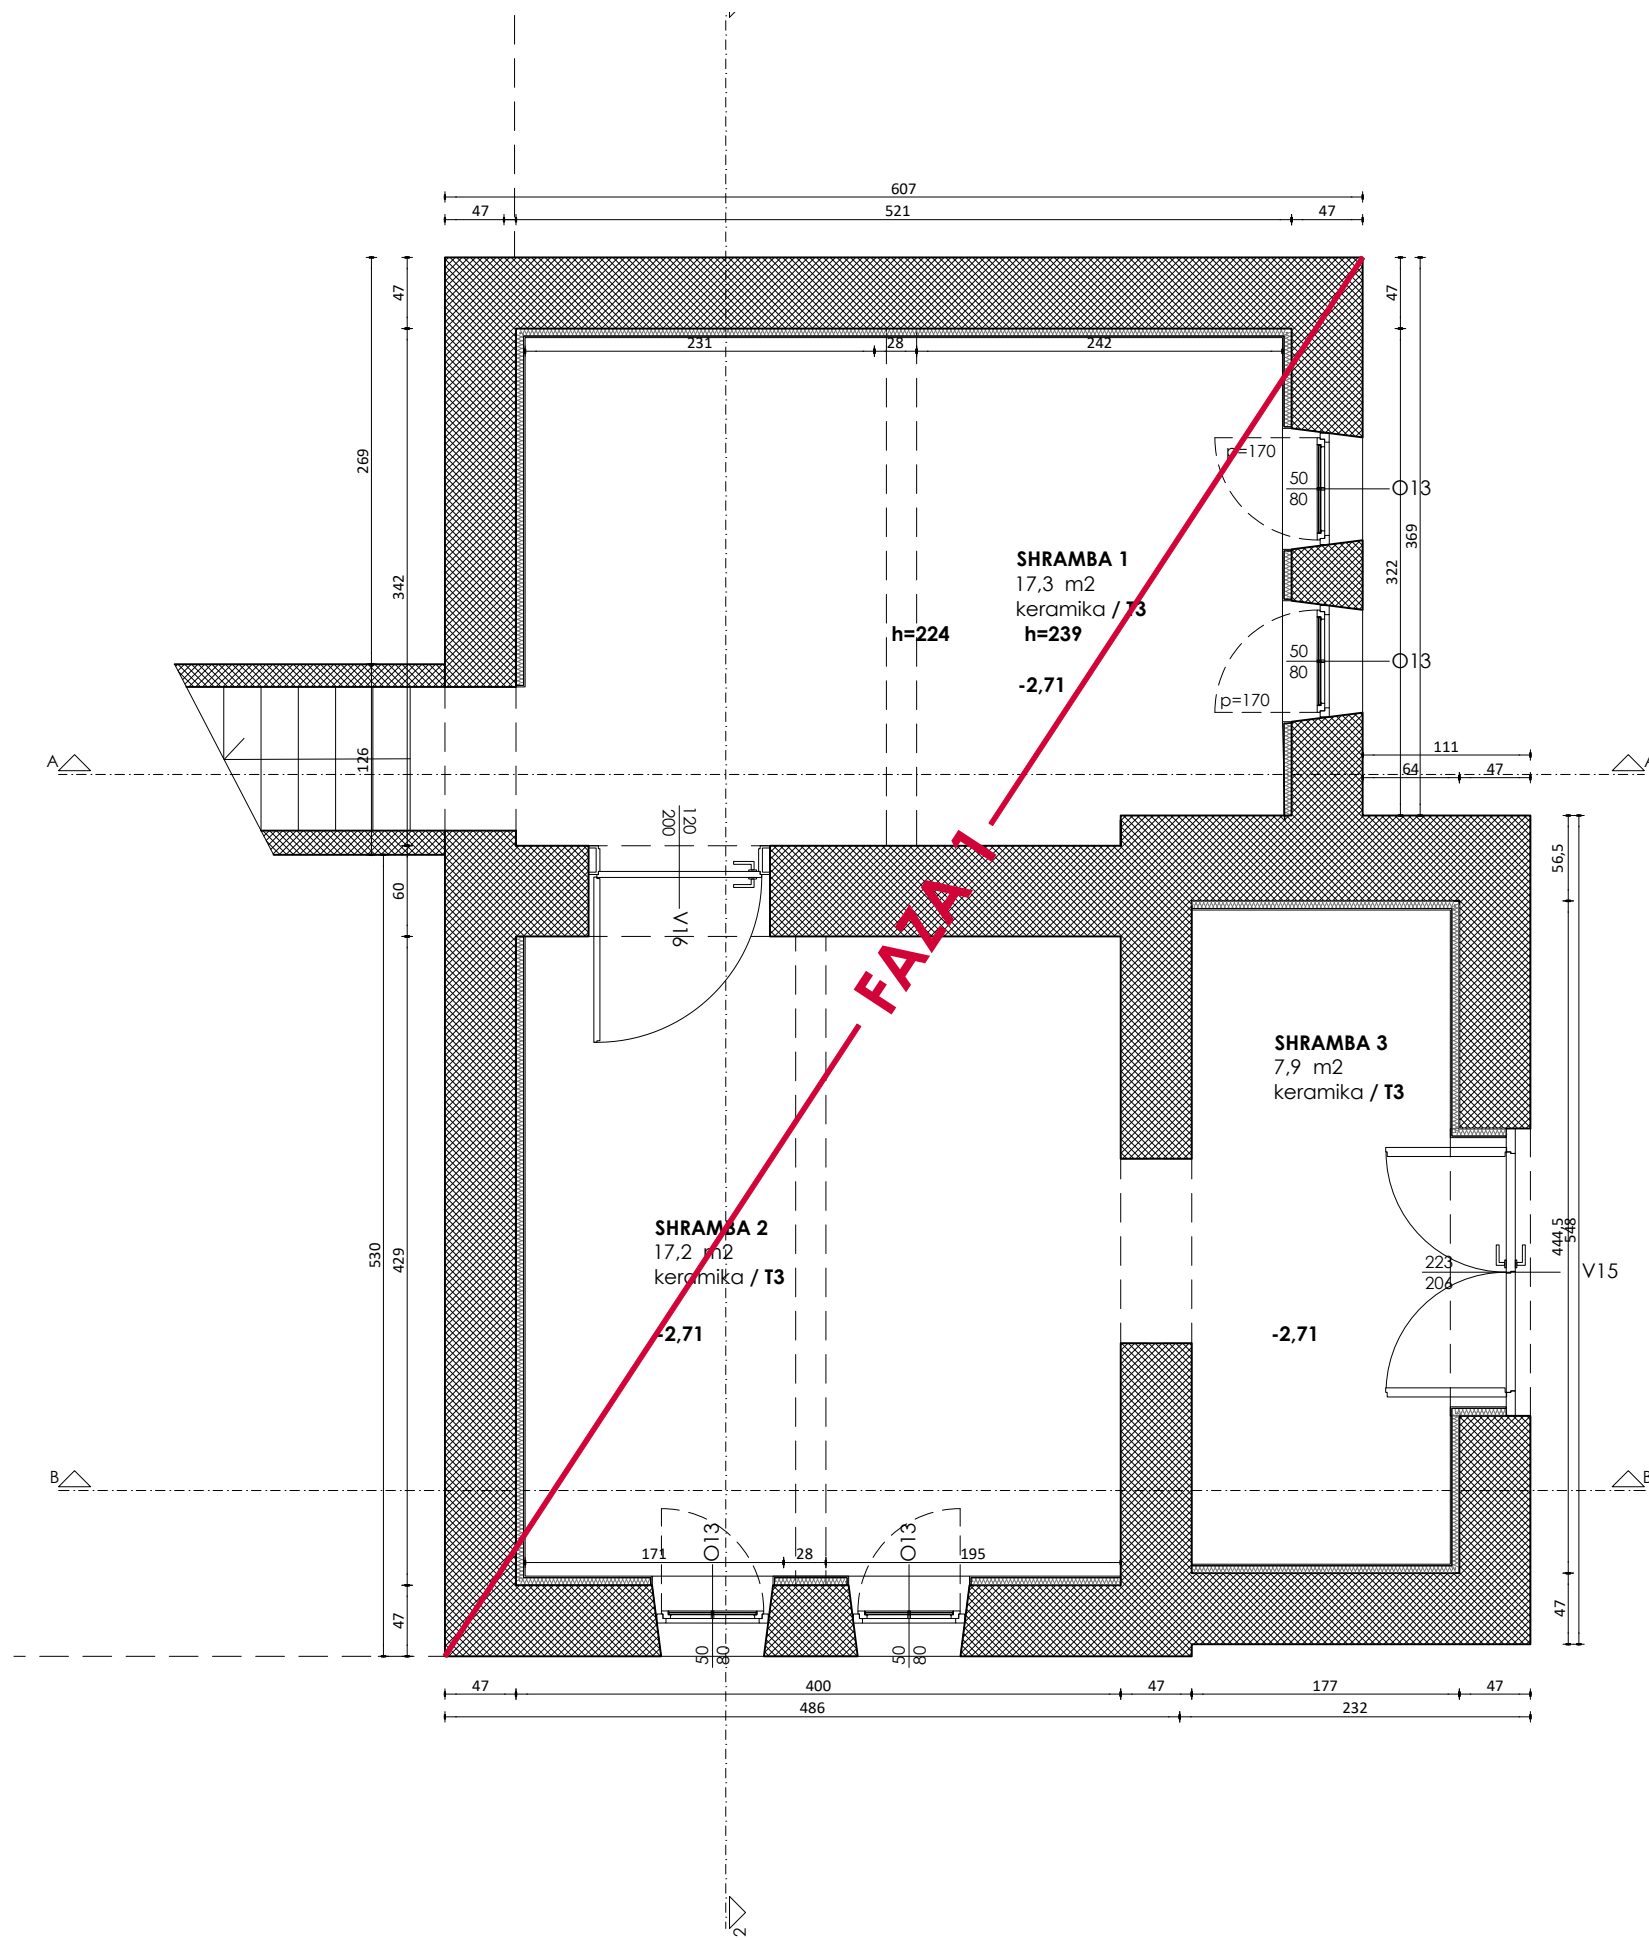

POZOR! VSE MERE PREVERITI NA LICU MESTA!
VSA NESKLADJA DOGOVORITI S
PROJEKTANTOM!

projektant	SUHADOLC ARHITEKTI d.o.o. Ob Ljubljani 92, 1000 Ljubljana http://www.suhadolcarhitekti.si	investitor	AGRARNA SKUPNOST "MKK a.s." Maistrova ulica 4, Kamnik 1241 Kamnik
vrsta posega	REKONSTRUKCIJA	objekt	PLANINSKI DOM V KAMNIŠKI BISTRICI
števila projekta	23_09SA		
vodja projekta	Matjaž Suhadolc u.d.i.a. ZAPS 1678	podpis vodje projekta	
		vrsta projektne dokumentacije	PZI
avtorji	Matjaž Suhadolc u.d.i.a. Andreja Pikelj m.i.a. Andrej Panker m.i.a	datum	NOVEMBER 2024
		merilo risbe	1:200
risba / številka lista	ZUNANJA UREDITEV		A01